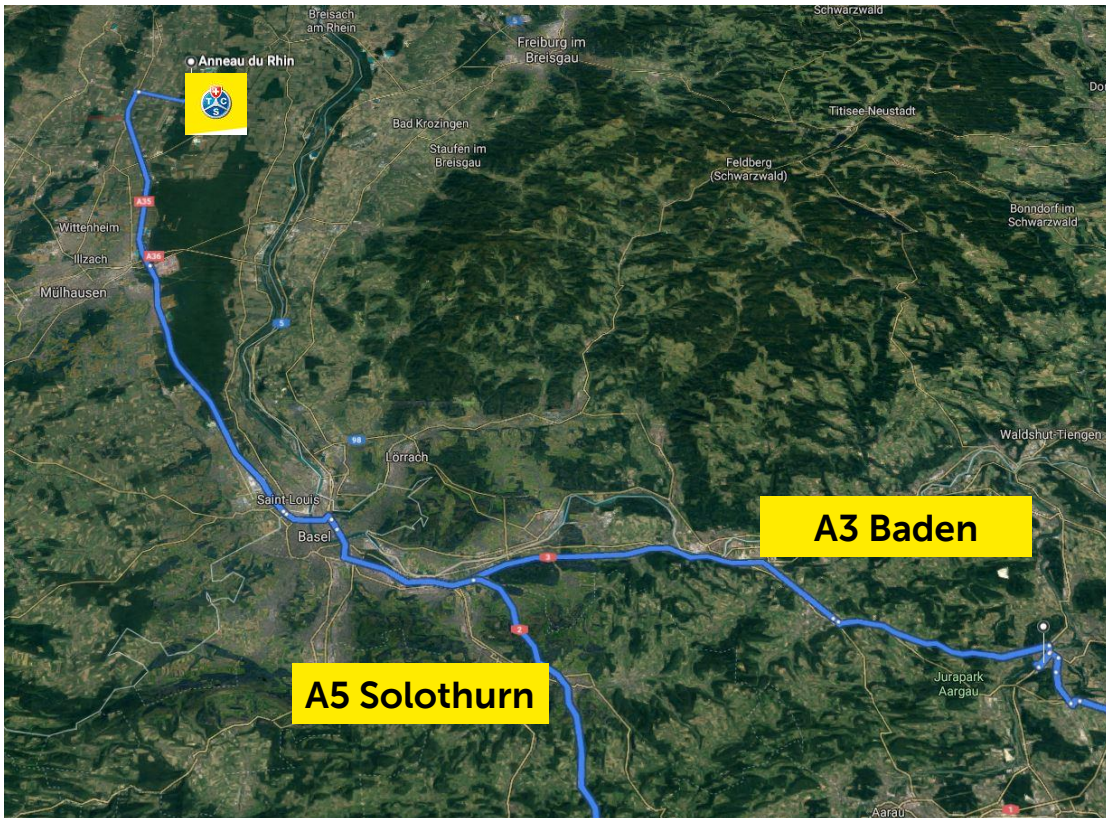

TCS Training & Events

Track Days in Anneau du Rhin - Biltzheim

Circuit auto-moto et stages de pilotage, 68127 Biltzheim - Frankreich

Quelle: Google Maps

Laden Sie die Wegbeschreibung von Ihrem Startpunkt aus mit Google-Maps:

1. App laden (QR Code)
2. QR Code scannen
3. Navigation starten