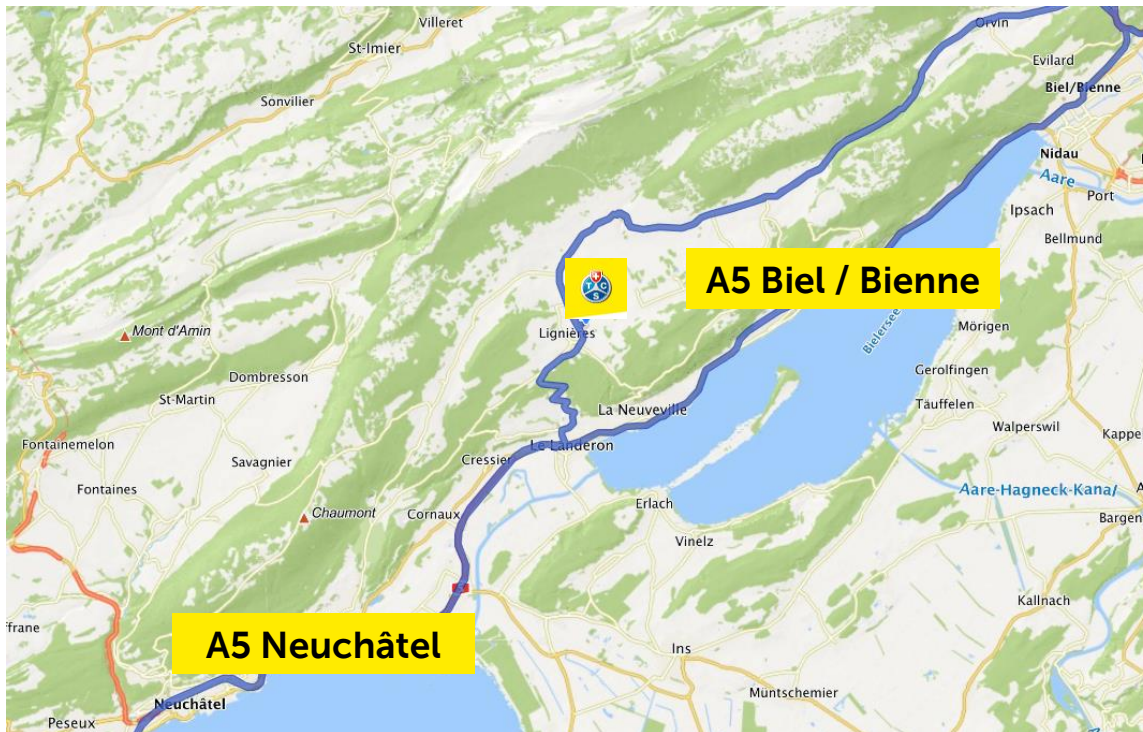

TCS Training & Events

Zentrum Lignières

Chemin du Pré Pury 20, 2523 Lignières NE

(GPS: Grand-Marais)

Laden Sie die Weg-
beschreibung von Ihrem
Startpunkt aus mit
Google-Maps:

1. App laden (QR Code)
2. QR Code scannen
3. Navigation starten